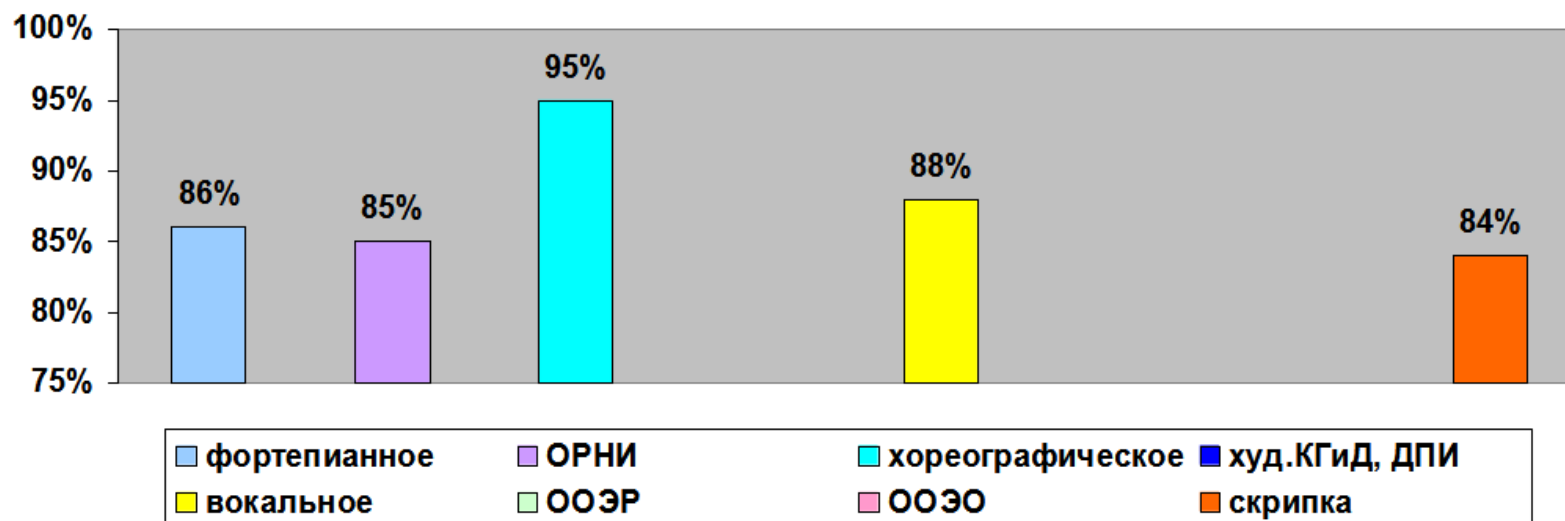

*Муниципальное бюджетное учреждение дополнительного образования
«Детская школа искусств № 2» г. Новоалтайска Алтайского края*

Качество успеваемости обучающихся за I четверть 2021-2022 учебного года по отделениям: