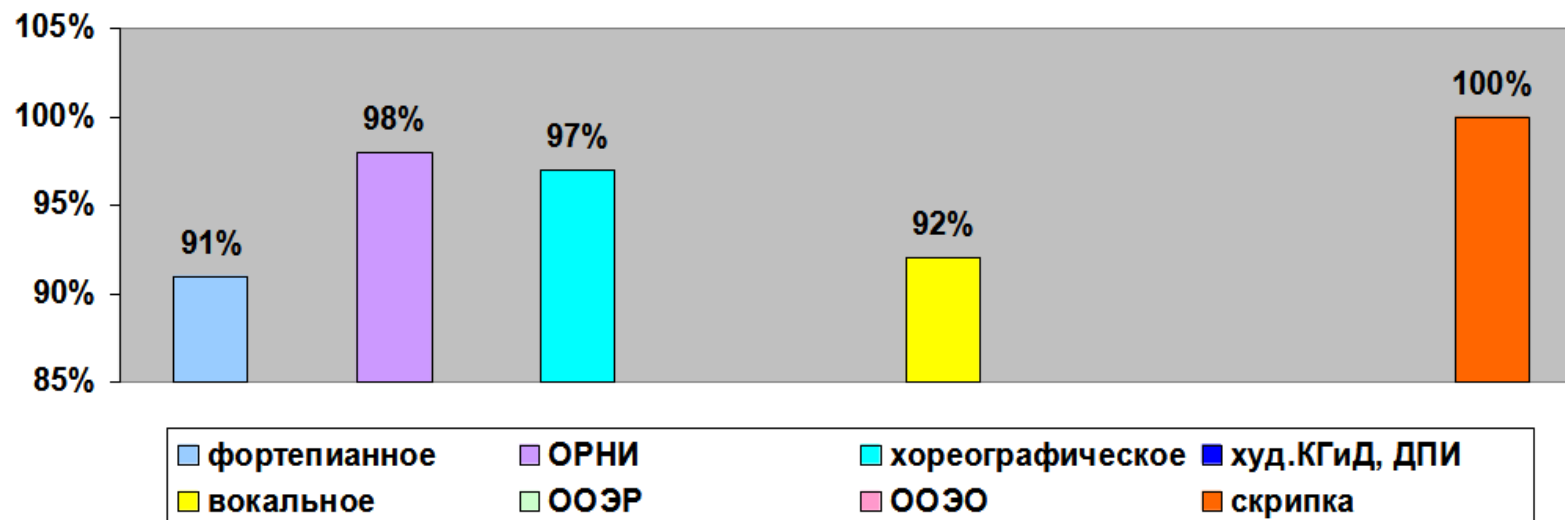

*Муниципальное бюджетное учреждение дополнительного образования
«Детская школа искусств № 2» г. Новоалтайска Алтайского края*

Успеваемость обучающихся за I четверть 2021-2022 учебного года по отделениям: