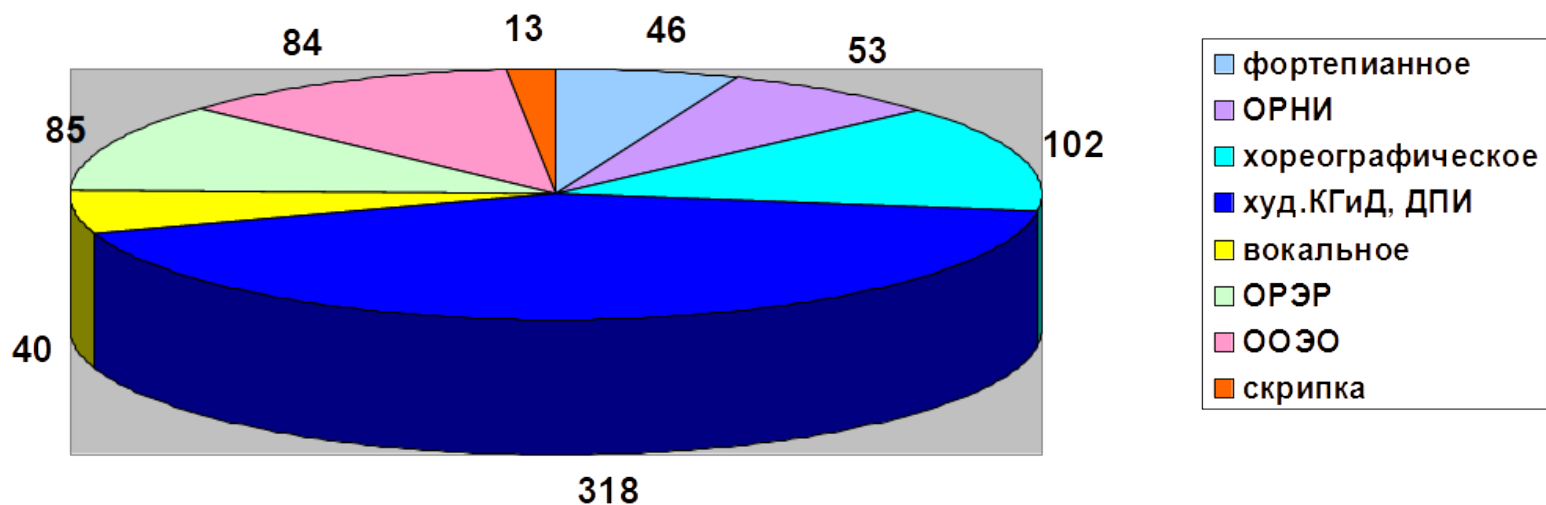

*Муниципальное бюджетное учреждение дополнительного образования
«Детская школа искусств № 2» г. Новоалтайска Алтайского края*

Контингент обучающихся на начало I четверти 2021-2022 учебного года по отделениям: