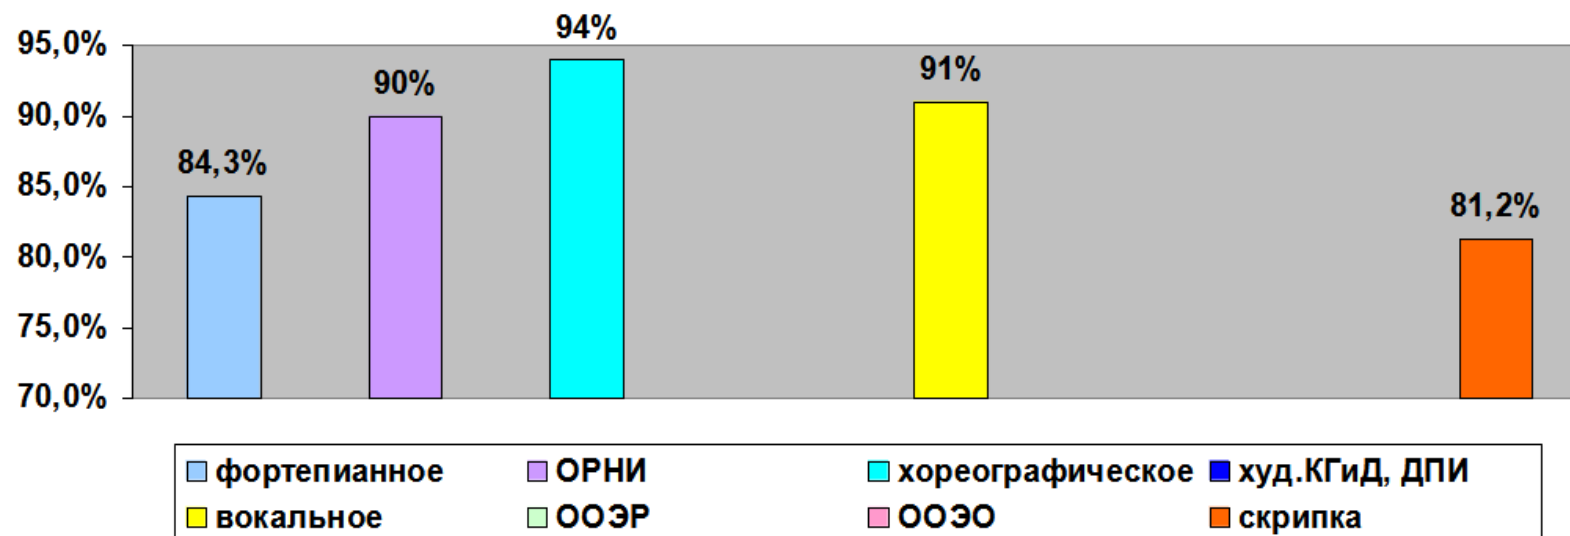

«Детская школа искусств № 2» г. Новоалтайска Алтайского края

Качество успеваемости обучающихся за I четверть 2022-2023 учебного года по отделениям:

*Муниципальное бюджетное учреждение дополнительного образования
«Детская школа искусств № 2» г. Новоалтайска Алтайского края*

Контингент обучающихся на начало I четверти 2022-2023 учебного года по отделениям: