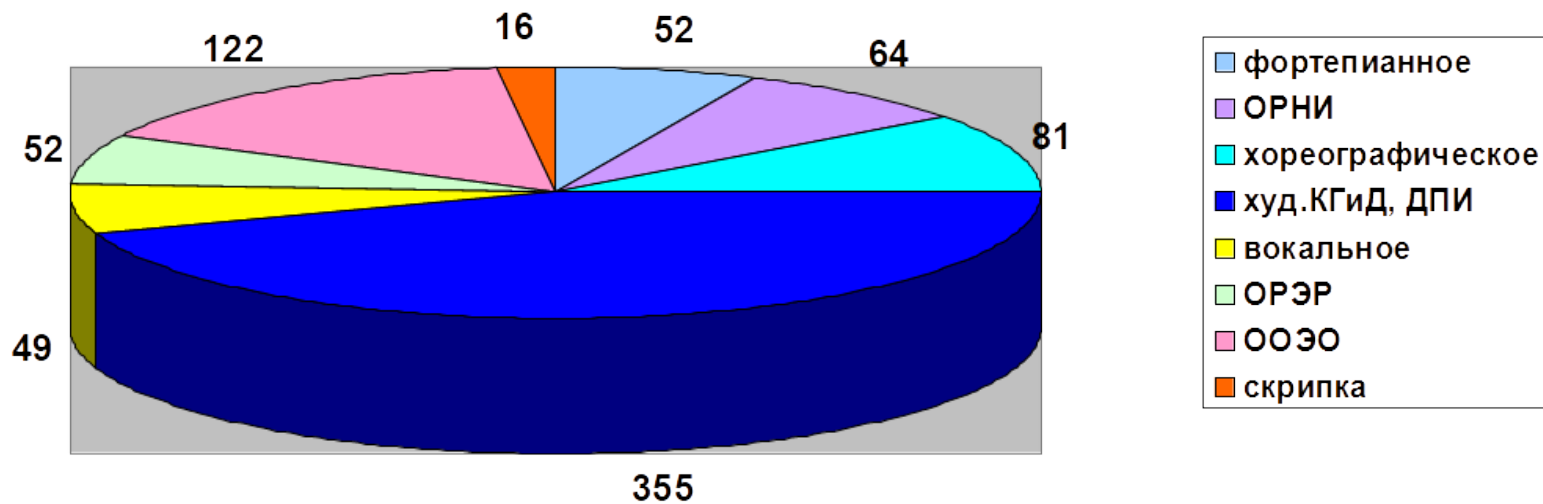

*Муниципальное бюджетное учреждение дополнительного образования
«Детская школа искусств № 2» г. Новоалтайска Алтайского края*

Контингент обучающихся на конец I четверти 2022-2023 учебного года по отделениям: