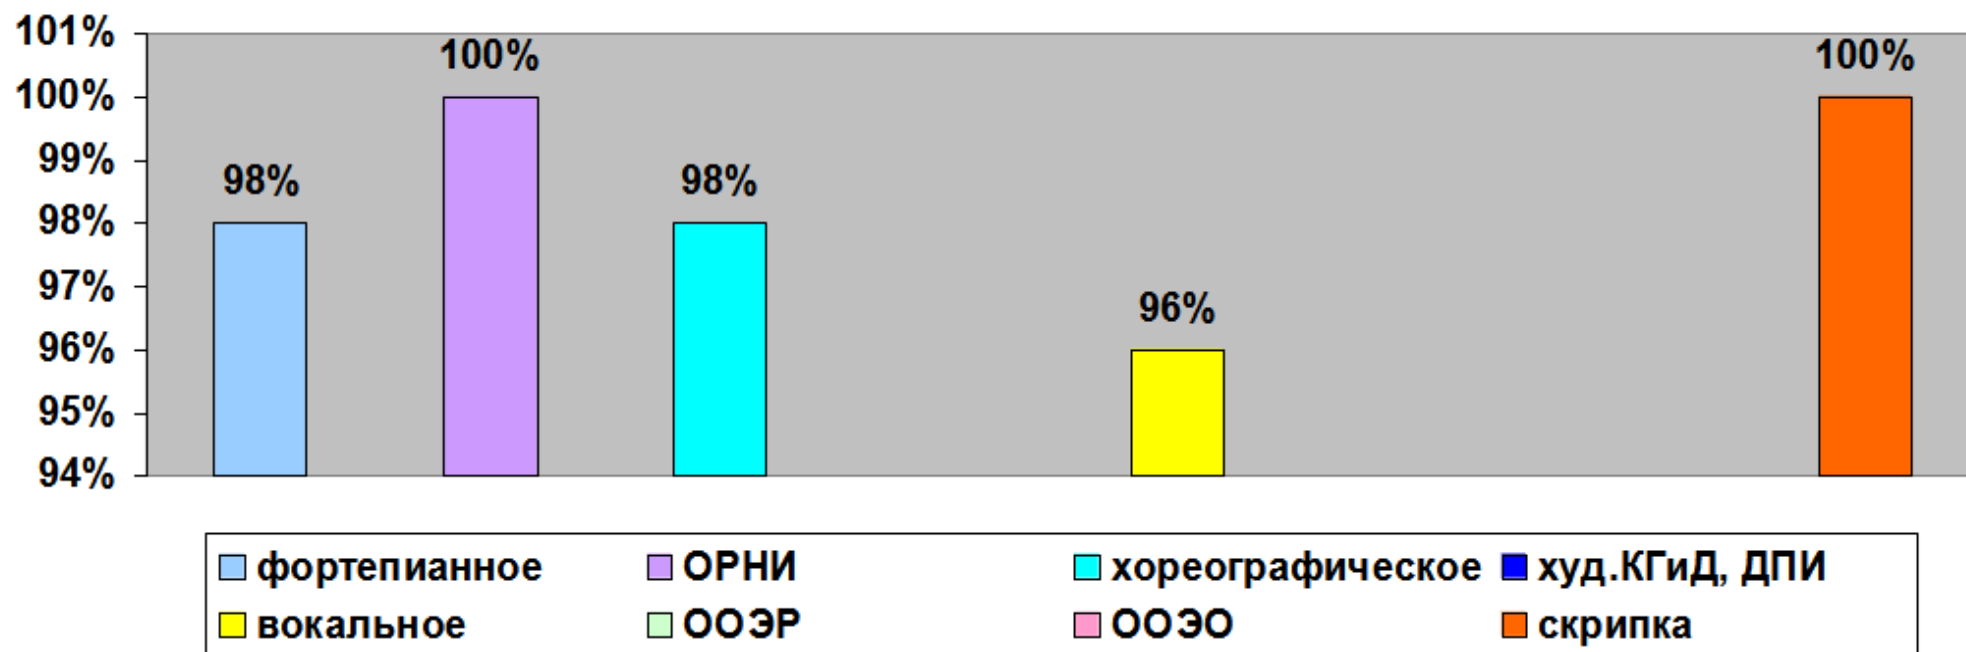

*Муниципальное бюджетное учреждение дополнительного образования
«Детская школа искусств № 2» г. Новоалтайска Алтайского края*

Успеваемость обучающихся за I четверть 2022-2023 учебного года по отделениям: